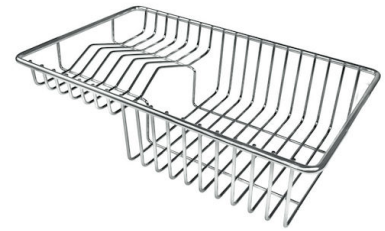

GRILLE NOIRE POUR EVIERS RIVA
A100 E02

VIDAGE FADE PUSH INOX
A407 A16

ACCESSOIRES OPTIONNELS

CUVETTE PERFOREE INOX
A154 F00

* uniquement en combinaison avec
l'accessoire A644 F04

**CUVETTE PERFOREE POUR EVIERS
RIVA**
A156 F00

GRILLE POR.ASSIETTES INOX
mm214x379
A100 C03

* uniquement en combinaison avec
l'accessoire A644 A01

GRILLE PORTE-ASSIETTES INOX
25x35
A100 A54

* uniquement en combinaison avec
l'accessoire A644 F04

**PLANCHE DE DECOUPE BOIS POUR
EVIERS RIVA**
A642 F03